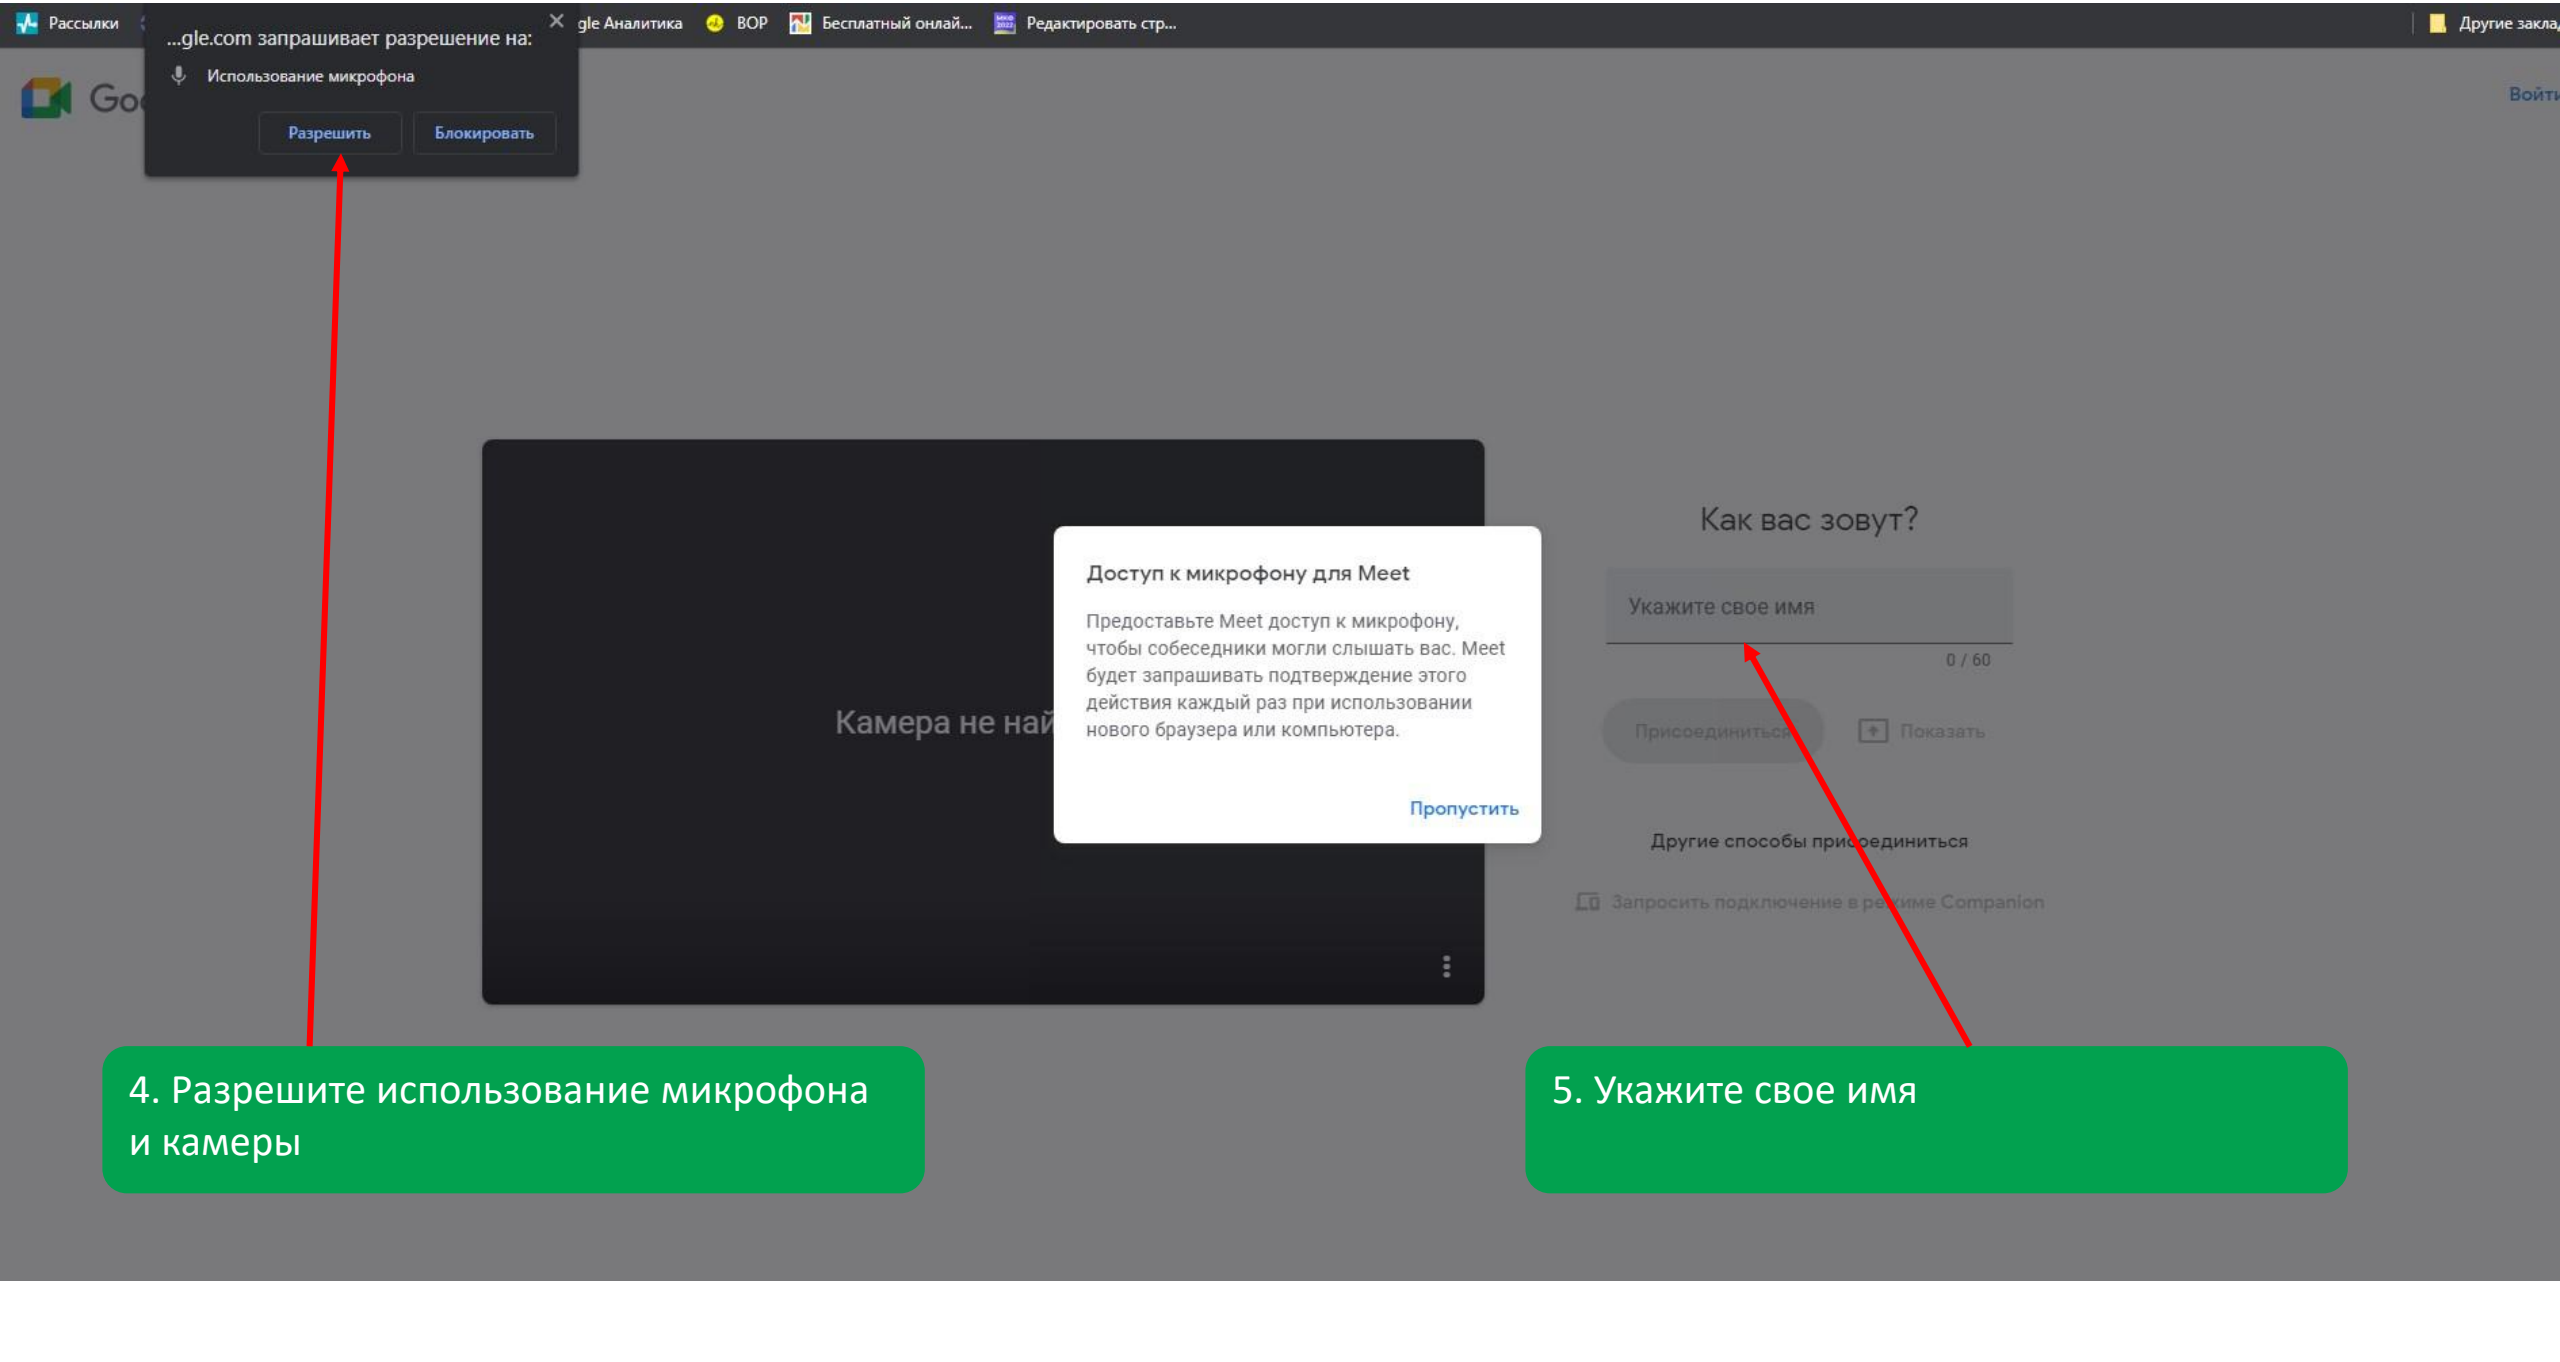

СПб ГАУ ЦТР Центр трудовых ресурсов <spbgauctr1@gmail.com> приглашает вас присоединиться к видеовстрече прямо сейчас

**ПРИСОЕДИНИТЬСЯ К ЗВОНКУ**

meet.google.com/zzn-hdxe-amh

1. На электронную почту, которую вы указали при регистрации, поступит письмо с приглашением присоединиться к видеовстрече.

2. Скопируйте ссылку из письма

3. вставьте в адресную строку браузера Google Chrome

4. Разрешите использование микрофона и камеры

5. Укажите свое имя

Запрос на подключение...

Чтобы присоединиться, нужно  
разрешение участника